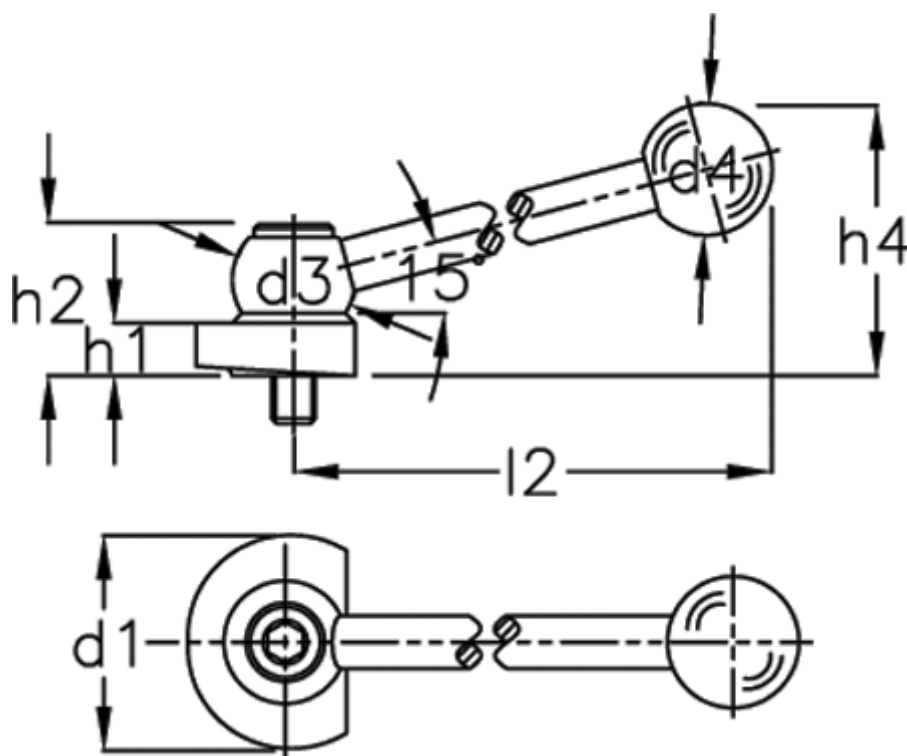

Varenummer: 20926467L
Beskrivelse: E+G Spænderigel GN 918.2-50-KV-L
For Excentere

Mål

d1 = 50
d3 = 28
d4 = 30
H1 = 12
H2 = 34.5
H4 = 62
l2 = 109